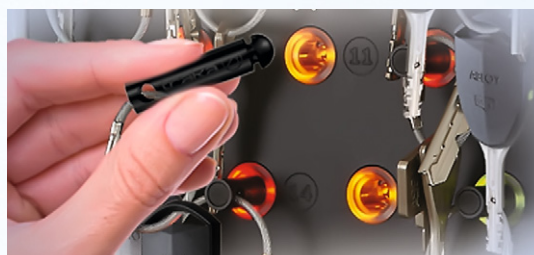

Чтобы вернуть ключ, пользователь должен ввести свой пин-код. Ячейки, в которые необходимо вернуть ключи, подсвечиваются желтым.