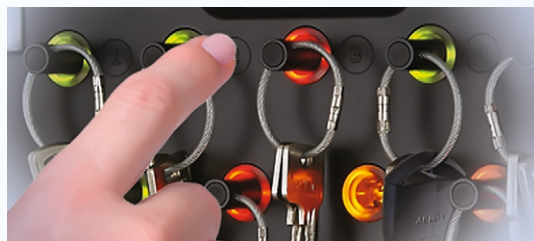

## ПРОСТОТА ИСПОЛЬЗОВАНИЯ

Ключи присоединены пломбой из стального тросика к iFob-брелкам, брелки хранятся в закрытой ключнице до тех пор, пока пользователь, имеющий право доступа, не возьмет их.

Пользователю необходимо набрать уникальный пин-код для получения доступа к ключнице.

Каждый ключ или группа ключей заблокированы и имеют индивидуальный доступ. Зеленая подсветка показывает ключи, к которым этот пользователь имеет доступ. Пользователь не может извлечь ключи, подсвеченные красным.